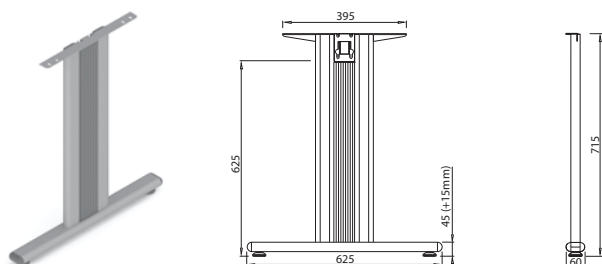

TEMPO T600

ART. 30000
RAL 9006G

Ostale barve
po naročilu