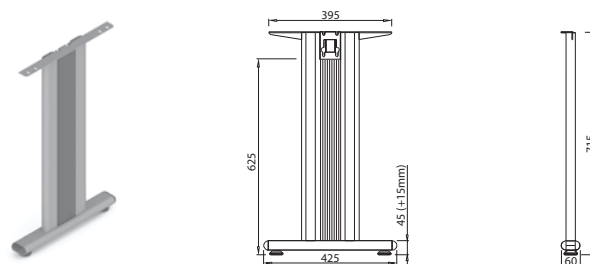

TEMPO T400

ART. 30002
RAL 9006G

Ostale barve
po naročilu