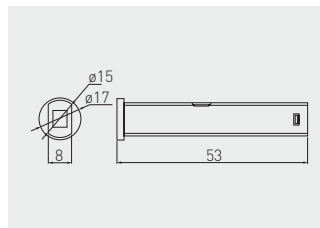

Włącznik bezdotykowy uniwersalny 3 w 1  
 3 in 1 all-purpose touchless switch  
 Бесконтактный выключатель 3 в 1

AE-ADCUNI-10

AE-ADBUNI-10

AE-WBBUNI-10DIM	biały / white / белый	tworzywo plastic / пластик
AE-WBCUNI-10DIM	czarny / black / чёрный	