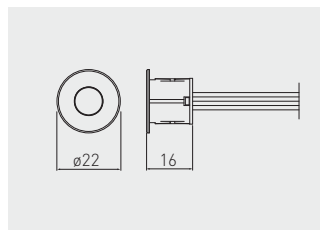

Włącznik bezdotykowy uniwersalny 3 w 1  
 3 in 1 all-purpose touchless switch  
 Бесконтактный выключатель 3 в 1

AE-ADCUNI-10

AE-ADBUNI-10

AE-WBBUNI-10DIM	biały / white / белый	tworzywo plastic / пластик
AE-WBCUNI-10DIM	czarny / black / чёрный	

Włącznik dotykowy ściemniający  
 Dimmable touch switch  
 Выключатель с регулятором яркости

AE-WDSB-10DIM	biały / white / белый	tworzywo plastic / пластик
AE-WDSC-10DIM	czarny / black / чёрный	