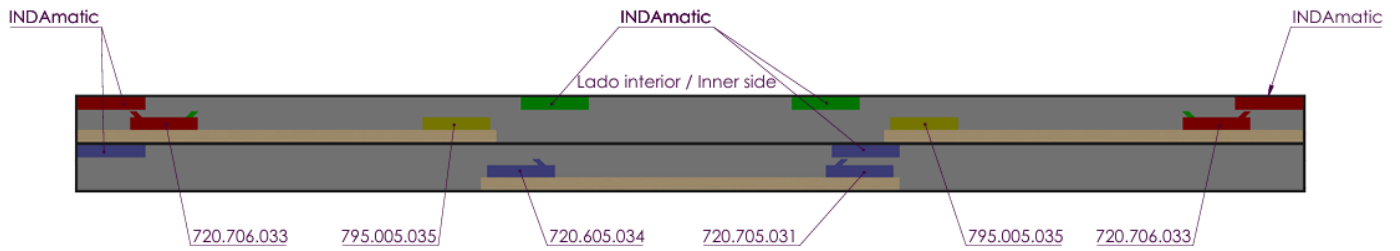

JUNIOR 6/80 nova garnitura za 3 vrata

INDAmatic: 197.500.100

Pazi na minimalni odmik koles z dvojnim prijemnikom za soft - od roba vrat na levi in desni strani 100 mm