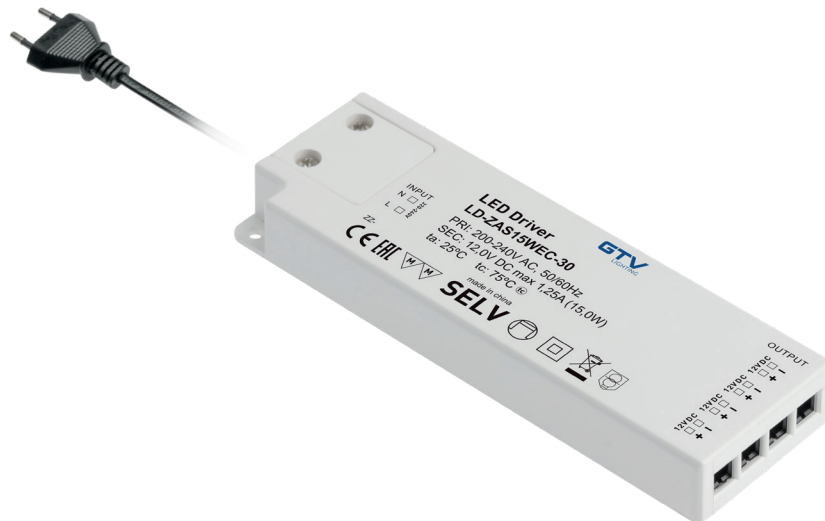

PL Zasilacz LED / EN LED power feeder / DE LED-Netzgerät / RU Светодиодный блок питания / CS LED napájecí zdroj / SK Zdroj LED / HU LED tápegység / HR LED napajanje / FR Alimentation LED / ES Alimentador LED / IT Alimentatore LED / RO Sursă de alimentare LED / LT LED maitinimo blokas / LV LED barošanas bloks / ET LED toiteplokk / PT Fonte de alimentação LED / BE Святлодыёдны блок сілкавання / UK Світлодіодний блок живлення / BG Захранващо устройство за LED осветление / SL Napajalnik LED / BS LED napajanje / SRP LED napajanje / SR LED napajanje / MK LED Napojuvanje / MO Sursă de alimentare LED

EASY CLICK

LD-ZAS09WEC-30	9 W	3 miniAMP	0,75 A	103 x 41 x 12mm	tworzywo, plastic, пластик, пластик	110 g	5902801360664
LD-ZAS15WEC-30	15 W	4 miniAMP	1,25 A	129 x 42 x 16 mm		130 g	5902801361876
LD-ZAS20WEC-30	20 W		1,67 A	129 x 42 x 16 mm		140 g	5902801369872
LD-ZAS30WEC-30	30 W	6 miniAMP	2,5 A	160 x 50 x 18 mm		190 g	5902801370038
LD-ZAS60WEC-30	60 W		5 A	190 x 62 x 21 mm		290 g	5902801369995