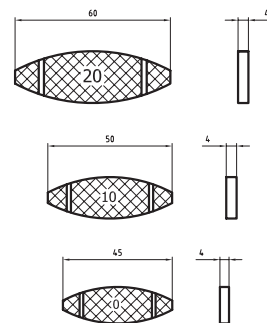

## Lamele

Art.		Kg
2005.20	1000	0.24
2005.10	1500	0.16
2005.00	2000	0.12

## Filc za stol

Art.		Kg
124.17	100	0.14