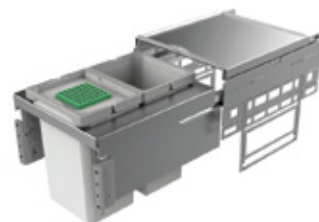

Cox Base 400-2

NABER

Koši za odpadke in perilo
/ Koši za odpadke

Številka artikla

NA8012300

Barva

Srebrna

Pomembno

Izvelčni koš s pritrditvijo na ličnico
Popolni izvlek GRASS + SOFT STOP
Barva ohišja in posode (srebrna RAL 9006)
Volumen 20L (2x10)

GRASS - Vodila

>□<	X	Y	Z	KG
400	364	455	360	