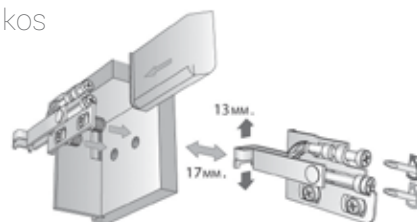

Nosilec visečih elementov SCARPI

Art. IA639.000.062 (INOX)

Art. IA639.000.092 (Bela)

V-13 mm, Š-17 mm, G-8 mm

3D nastavitve

Pakiranje: 200 kos

Nosilec visečih elementov univerzalni

Art. 148.0000

Barva: Bela

Pakiranje: 250 kos

Nosilec visečih elemntov KOTNI

Art. 145.01 (Bela)

Art. 145.15 (Rjava)

Pakiranje po 4 kos (vrečka)

Pakiranje: 100 kos (paket)