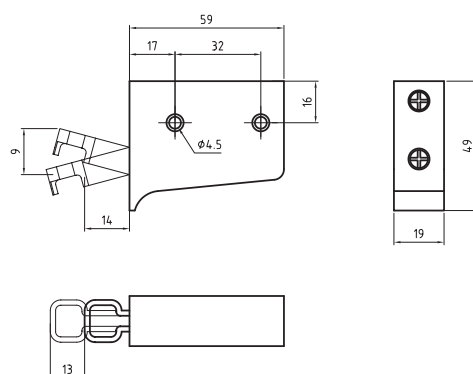

Nosilec visečih elementov SCARPI

Art. IA639.000.062 (INOX)

Art. IA639.000.092 (Bela)

V-13 mm, Š-17 mm, G-8 mm

3D nastavitve

Pakiranje: 200 kos

Nosilec visečih elementov univerzalni

Art. 148.0000

Barva: Bela

Pakiranje: 250 kos

Nosilec visečih elemntov KOTNI

Art. 145.01 (Bela)

Art. 145.15 (Rjava)

Pakiranje po 4 kos (vrečka)

Pakiranje: 100 kos (paket)