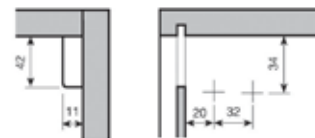

Nosilec visečih elementov SCARPI

Art. IA639.000.062 (INOX)

Art. IA639.000.092 (Bela)

V-13 mm, Š-17 mm, G-8 mm

3D nastavitve

Pakiranje: 200 kos

Nosilec visečih elementov univerzalni

Art. 148.0000