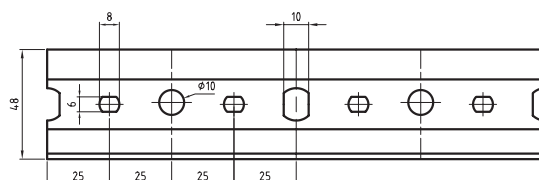

Art. 801.050

X - 500

Pakiranje: 10 kos

Art. 801.200

X - 2000

Pakiranje: 10 kos

Letev za viseče elemente

Art. 258.48

Pakiranje: 500 kos