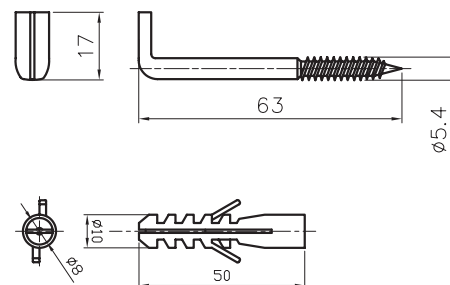

Kavelj (zidni vložek)

Art. 345

Pakiranje: 2000 kos

Letev za viseče elemente

Art. 801.050

X - 500

Pakiranje: 10 kos

Art. 801.200

X - 2000

Pakiranje: 10 kos

Letev za viseče elemente

Art. 258.48

Pakiranje: 500 kos