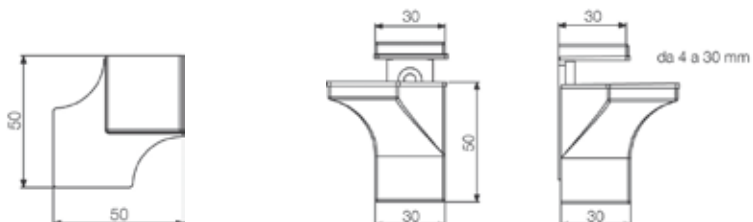

Dekorativen nosilec polic

Art. 12532

Barva: ALU (MAT), krom
Debelina police: 4-30 mm

Dekorativen nosilec polic

Art. 12533

Barva: ALU (MAT), krom
Debelina police: 4-30 mm

Barska konzola RAVNA

Art. MF-17000 (170 - krom MAT)

Art. MF-17001 (170 - krom)

Art. MF-23001 (230 - krom MAT)

Art. MF-23000 (230 - Krom MAT)

Premer konzole: 50 mm

Premer rozete: 90 mm

Višina Konzole: 170 ali 230 mm

Obdelava: Krom, krom MAT