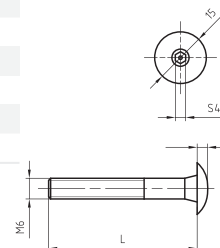

Matica prečna

Art.	Ø	L	
699.10.12	10	6	4500
699.10.14	10	9,5	4000
699.12.14	12	9,5	2500

Vijak lečasta glava

Art.	L	
514.06.15	15	3500
514.06.20	20	3000
514.06.25	25	2500
514.06.30	30	2000
514.06.35	35	2000
514.06.40	40	2000
514.06.45	45	1500
514.06.50	50	1500
514.06.55	55	1000
514.06.60	60	1000

Art.	L	
514.06.65	65	1000
514.06.70	70	1000
514.06.75	75	500
514.06.80	80	500
514.06.85	85	500
514.06.90	90	500
514.06.100	100	400
514.06.110	110	500
514.06.120	120	500

Vijak ravna glava

Art.	L	
562.06.15	15	3500
562.06.20	20	3000
562.06.25	25	2500
562.06.30	30	2000
562.06.35	35	2000
562.06.40	40	2000
562.06.45	45	1500
562.06.50	50	1500
562.06.55	55	1000
562.06.60	60	1000