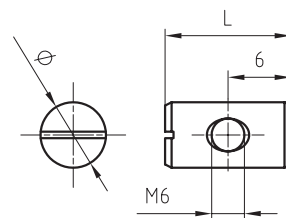

Matica prečna

Art.	Ø	L	
699.10.12	10	6	4500
699.10.14	10	9,5	4000
699.12.14	12	9,5	2500

Vijak lečasta glava

Art.	L	
514.06.15	15	3500
514.06.20	20	3000
514.06.25	25	2500
514.06.30	30	2000
514.06.35	35	2000
514.06.40	40	2000
514.06.45	45	1500
514.06.50	50	1500
514.06.55	55	1000
514.06.60	60	1000

Art.	L	
514.06.65	65	1000
514.06.70	70	1000
514.06.75	75	500
514.06.80	80	500
514.06.85	85	500
514.06.90	90	500
514.06.100	100	400
514.06.110	110	500
514.06.120	120	500

Vijak ravna glava

Art.	L	
562.06.15	15	3500
562.06.20	20	3000
562.06.25	25	2500
562.06.30	30	2000
562.06.35	35	2000
562.06.40	40	2000
562.06.45	45	1500
562.06.50	50	1500
562.06.55	55	1000
562.06.60	60	1000