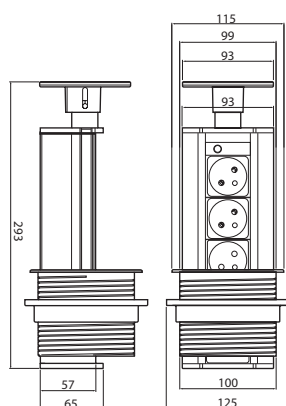

Srebrna

Pomembno

Izvlečna okrogla vtičnica narejena iz aluminija in plastike

3x Schuko

Ø100

Dolžina kabla 1,5 m

Max 3600W

Kotna vtičnica

Vtičnice in uvodnice kablov
/ Kotna vtičnica GTV

GTV

Številka artikla

AE-PBKT3S2U-80

Barva

Srebrna

Pomembno

Kotna vtičnica, narejena iz aluminija in plastike
3x Schuko, 2x USB
Dolžina kabla 1,5 m
Max 3600W