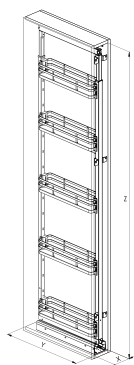

## Pomembno

Izvlačni mehanizem za visoke omare z mehkim zapiranjem "SOFT STOP"  
Okvir je prašno lakiran - nastavljljiv po višini  
Kapaciteta do 80 kg  
5 košar s polnim dnom  
Širine 15, 20 cm

Vodnik THOMAS REGOUT - Vodila