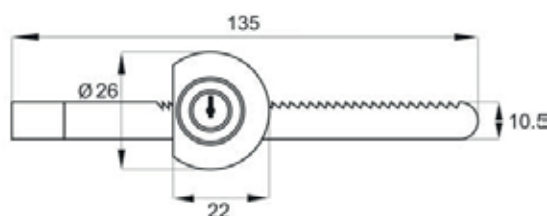

X-750 | Ključavnica za steklena in drsna vrata

Drobno pohištveno okovje
/ Pohištvene ključavnice

SISO

Pomembno

Art. 095822 (Ključavnica za steklo 135 mm - krom)

- 1x ključavnica
- 1x zaskočna letev dolžine 135 mm
- 1x vijak za zaščito
- 2x Siso kovinski ključ
- Brez vrtanja, za steklena vrata
- Obdelava: krom
- Odpiranje: obrnite ključ za 180°

X-409 | Ključavnica za steklena vrata

SISO

Pomembno

Art. 170170 (Ključavnica za steklo - krom)

- 1x cilinder za vstavljanje
- 1x ohišje
- 2x gumijasta podložka
- 2x vijak
- 2x Siso kovinska podložka
- Obdelava: krom
- Odpiranje: vstavite cilinder v ohišje ter obrnite in izvalcite ključ. Ključ se lahko izvleče samo ko je ključavnica zaklenjena