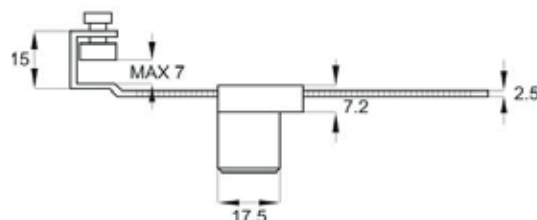

X-750 | Ključavnica za steklena in drsna vrata

Drobno pohištveno okovje
/ Pohištvene ključavnice

SISO

Pomembno

Art. 095822 (Ključavnica za steklo 135 mm - krom)

- 1x ključavnica
- 1x zaskočna letev dolžine 135 mm
- 1x vijak za zaščito
- 2x Siso kovinski ključ
- Brez vrtanja, za steklena vrata
- Obdelava: krom
- Odpiranje: obrnite ključ za 180°

X-409 | Ključavnica za steklena vrata

SISO

Pomembno

Art. 170170 (Ključavnica za steklo - krom)

- 1x cilinder za vstavljanje
- 1x ohišje
- 2x gumijasta podložka
- 2x vijak
- 2x Siso kovinska podložka
- Obdelava: krom
- Odpiranje: vstavite cilinder v ohišje ter obrnite in izvalcite ključ. Ključ se lahko izvleče samo ko je ključavnica zaklenjena