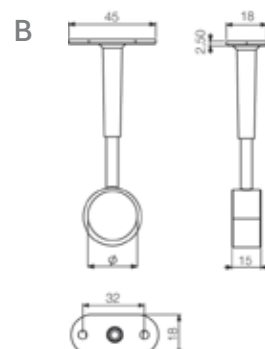

Nosilec palic Ø18

Art. 137

Pakiranje: 500 kos
Barva: Bela, rjava, črna,
bež

Nosilec obešalnih palic Ø25 KROM

Art.12148 (A)

Art.12150 (B)

Nosilec obešalnih palic ovalni

Art. 3385560 (Nikelj)

Art. 3385564 (ALU)

Art. E7101025 (Za ALU palico s tesnilom)

Art. E7101014 (Za črno palico s tesnilom)

Pakiranje: 750 kos