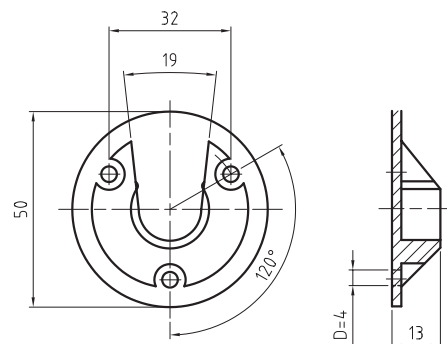

Nosilec palic Ø18

Art. 137

Pakiranje: 500 kos
Barva: Bela, rjava, črna,
bež

Nosilec obešalnih palic Ø25 KROM

Art.12148 (A)

Art.12150 (B)

Nosilec obešalnih palic ovalni

Art. 3385560 (Nikelj)

Art. 3385564 (ALU)

Art. E7101025 (Za ALU palico s tesnilom)

Art. E7101014 (Za črno palico s tesnilom)

Pakiranje: 750 kos