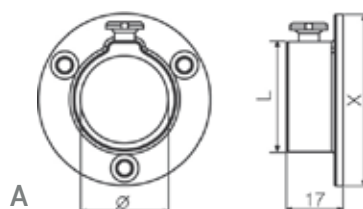

Nosilec palic Ø18

Art. 137

Pakiranje: 500 kos
Barva: Bela, rjava, črna,
bež

Nosilec obešalnih palic Ø25 KROM

Art.12148 (A)

Art.12150 (B)

Nosilec obešalnih palic ovalni

Art. 3385560 (Nikelj)

Art. 3385564 (ALU)

Art. E7101025 (Za ALU palico s tesnilom)

Art. E7101014 (Za črno palico s tesnilom)

Pakiranje: 750 kos