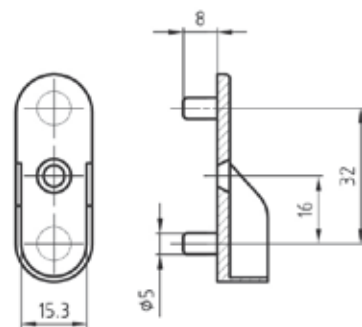

## Nosilec obešalne palice ovalen s čepi

**Art. 141.1500.5**

30x15

Pakiranje: 500 kos

## Stropni-sredinski nosilec obešalne palice

**Art. 144**

30x15

Pakiranje: 100 kos

## Stropni nosilec obešalne palice nastavljiv

**Art. 12151C** (Odprt)

**Art. 12151C/C** (Zaprt)

30x15