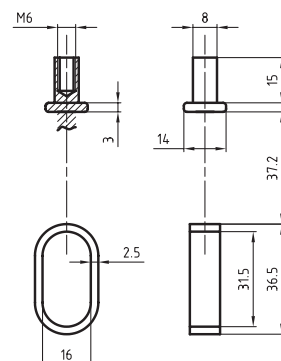

## Nosilec obešalne palice ovalen s čepi

**Art. 141.1500.5**

30x15

Pakiranje: 500 kos

## Stropni-sredinski nosilec obešalne palice

**Art. 144**

30x15

Pakiranje: 100 kos

## Stropni nosilec obešalne palice nastavljiv

**Art. 12151C** (Odprt)

**Art. 12151C/C** (Zaprt)

30x15