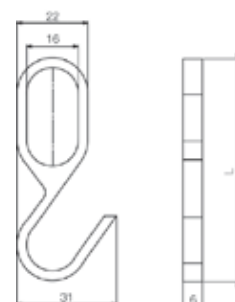

Stropni-stranski nosilec obešalne palice

Art. 143.1500.50

30x15

Obešalnik za ovalno palico

Art.12252C-30

Nosilci polic

Art. 103340102

Ø4,8 x 25