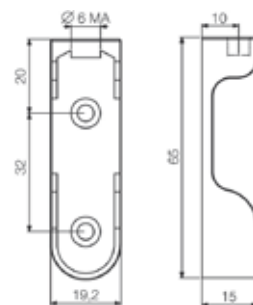

Stropni-stranski nosilec obešalne palice

Art. 143.1500.50

30x15

Obešalnik za ovalno palico

Art.12252C-30

Nosilci polic

Art. 103340102

Ø4,8 x 25