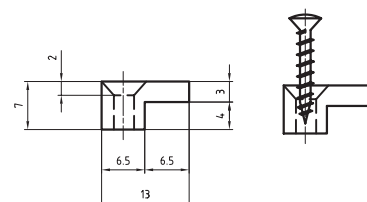

Držalo stekla PVC

Art.	L	
359.4201	3,3	2000
359.4202	6	2000
359.4203	9,5	2000