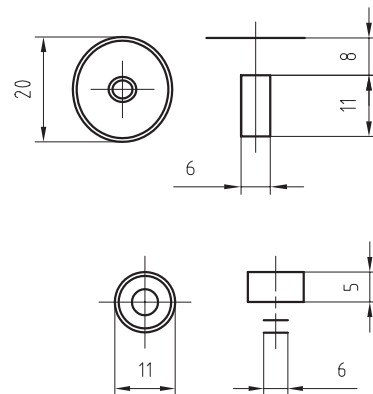

Gumice

Art. 04.0063

Pakiranje: 2000 kos

Art. 04.0064.05

Pakiranje: 2000 kos

Držalo stekla PVC

Art. TC924

Pakiranje: 2000 kos

Držalo stekla PVC

Art.	L	
359.4201	3,3	2000
359.4202	6	2000
359.4203	9,5	2000