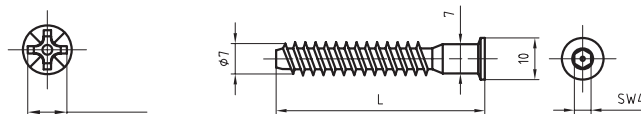

Konfirmat vijak

Art.	L	
127.130	30	3000
127.140	40	2500
127.150	50	2000
127.170	70	1000

*Tabela Imbus

Art.	L	
127.230	30	3000
127.240	40	2500
127.250	50	2000
127.270	70	1000

*Tabela Križni

Konfirmat vijak

Art. 433.050