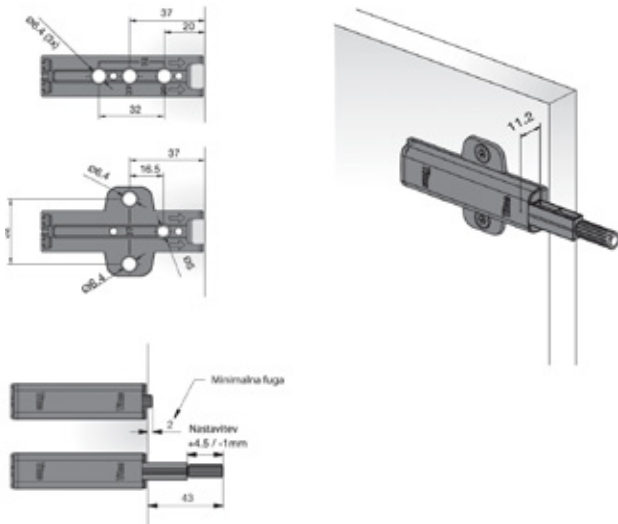

TITUS PUSH LATCH za lesena vrata in predale

Art. 6915.OX59.381

Art. 6915.0D22.381 (magnetni)

Art. 6915.OX59.383 (Tera Black)

Pakiranje: 200 kos

Push latch

Ravna podloga za Push latch

Križna podloga za Push latch

Obešalne police KROM

Art. 3385550 (A)

L - 3000 mm

Art. 139.22.50 (B)

L - 3000 mm

Art. 139.18.50 (C)

L - 3000 mm